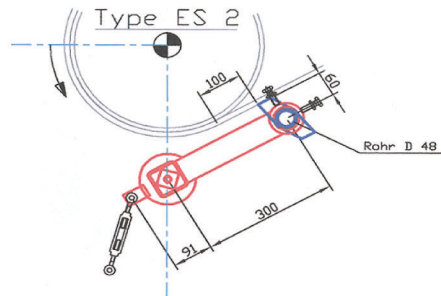

Type ECO ES2

Bandbreite [mm]	Abstreifbreite		Systemträgerlänge	Hebelarm Größe
	Normalbreite	Vorabstreifer		
500	450	350	1250	Größe A
650	600	450	1250	Spannschloss M8
800	700	550	1500	für Rohr Ø 48
1000	900	700	2000	

Type ECO ES3

Bandbreite [mm]	Abstreifbreite		Systemträgerlänge	Hebelarm Größe
	Normalbreite	Vorabstreifer		
800	700	550	1500	
1000	900	700	2000	Größe B
1200	1100	850	2000	Spannschloss M10
1400	1250	1000	2500	für Rohr Ø 76
1600	1400	1100	3000	