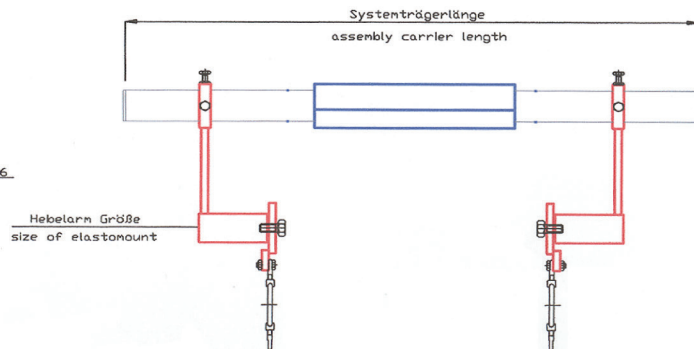

Type ECO ES2

Bandbreite [mm]	Abstreifbreite		Systemträgerlänge	Hebelarm Größe
	Normalbreite	Vorabstreifer		
500	450	350	1250	Größe A
650	600	450	1250	Spannschloss M8
800	700	550	1500	für Rohr Ø 48
1000	900	700	2000	

Type ECO ES3

Bandbreite [mm]	Abstreifbreite		Systemträgerlänge	Hebelarm Größe
	Normalbreite	Vorabstreifer		
800	700	550	1500	
1000	900	700	2000	Größe B
1200	1100	850	2000	Spannschloss M10
1400	1250	1000	2500	für Rohr Ø 76
1600	1400	1100	3000	