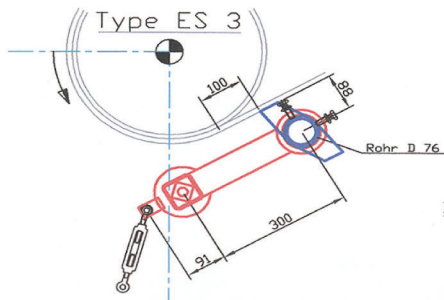

Type ECO ES2

Bandbreite [mm]	Abstreifbreite		Systemträgerlänge	Hebelarm Größe
	Normalbreite	Vorabstreifer		
500	450	350	1250	Größe A
650	600	450	1250	Spannschloss M8
800	700	550	1500	für Rohr Ø 48
1000	900	700	2000	

Type ECO ES3

Bandbreite [mm]	Abstreifbreite		Systemträgerlänge	Hebelarm Größe
	Normalbreite	Vorabstreifer		
800	700	550	1500	
1000	900	700	2000	Größe B
1200	1100	850	2000	Spannschloss M10
1400	1250	1000	2500	für Rohr Ø 76
1600	1400	1100	3000	