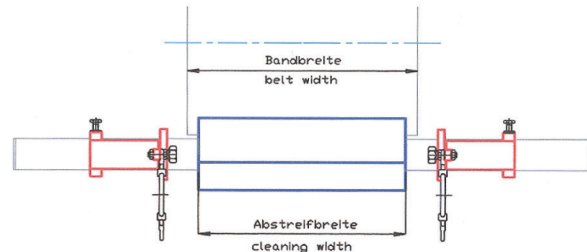

Type ECO ES2

Bandbreite [mm]	Abstreifbreite		Systemträgerlänge	Hebelarm Größe
	Normalbreite	Vorabstreifer		
500	450	350	1250	Größe A
650	600	450	1250	Spannschloss M8
800	700	550	1500	für Rohr Ø 48
1000	900	700	2000	

Type ECO ES3

Bandbreite [mm]	Abstreifbreite		Systemträgerlänge	Hebelarm Größe
	Normalbreite	Vorabstreifer		
800	700	550	1500	
1000	900	700	2000	Größe B
1200	1100	850	2000	Spannschloss M10
1400	1250	1000	2500	für Rohr Ø 76
1600	1400	1100	3000	