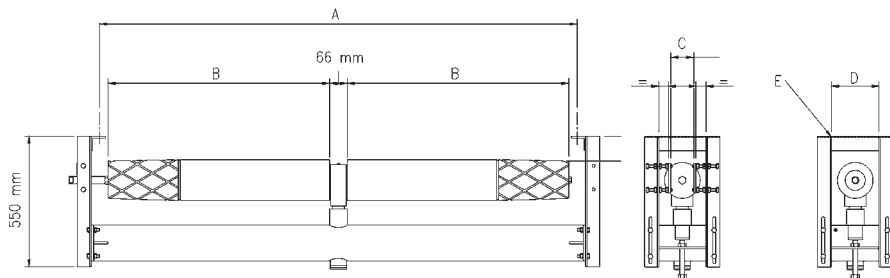

DATENBLATT

TRU-TRAC DUAL RETURN TRACKER

BR02.pdf | 01.03.2018

Für sehr breite Bänder und sehr schwere Anwendungen wird der Tru-Trac Dual Return verwendet.

Code	Bandbreite	A	B	C	D (Min-Max)	E	F (Min-Max)	Gewicht kg
TTDR120	1200	1448	630	90	90-215	17x80	15-130	134
TTDR135	1350	1600	705	92	90-215	17x80	15-130	138
TTDR140	1400	1700	730	94	90-215	17x80	15-130	140
TTDR150	1500	1752	780	98	90-215	17x80	15-130	152
TTDR160	1600	1900	855	102	90-215	17x80	15-130	158
TTDR165	1650	1904	855	104	90-215	17x80	15-130	159
TTDR180	1800	2058	930	110	90-215	17x80	15-130	167
TTDR200	2000	2210	1040	118	90-215	17x80	15-130	190
TTDR210	2100	2362	1090	122	90-215	17x80	15-130	198
TTDR220	2200	2420	1140	126	90-215	17x80	15-130	206
TTDR230	2300	2515	1190	130	90-215	17x80	15-130	214
TTDR240	2400	2668	1240	134	90-215	17x80	15-130	220
TTDR250	2500	2770	1290	138	90-215	17x80	15-130	228
TTDR260	2600	2820	1340	142	90-215	17x80	15-130	206