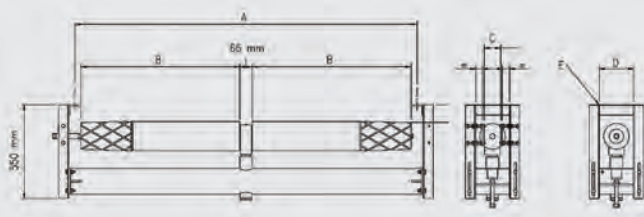

### Tru-Trac Dual Return Tracker

Für sehr breite Bänder und sehr schwere Anwendungen wird der Tru-Trac Dual Return verwendet.

Typ	Bandbreite mm	A mm	B mm	C mm	D min - max mm	E mm	F min - max mm	Gewicht kg
TTDR120	1200	1448	630	90	90 - 215	17 x 80	15 - 130	134
TTDR135	1350	1600	705	92	90 - 215	17 x 80	15 - 130	138
TTDR140	1400	1700	730	94	90 - 215	17 x 80	15 - 130	140
TTDR150	1500	1752	780	98	90 - 215	17 x 80	15 - 130	152
TTDR160	1600	1900	855	102	90 - 215	17 x 80	15 - 130	158
TTDR165	1650	1904	855	104	90 - 215	17 x 80	15 - 130	159
TTDR180	1800	2058	930	110	90 - 215	17 x 80	15 - 130	167
TTDR200	2000	2210	1040	118	90 - 215	17 x 80	15 - 130	190
TTDR210	2100	2362	1090	122	90 - 215	17 x 80	15 - 130	198
TTDR220	2200	2420	1140	126	90 - 215	17 x 80	15 - 130	206
TTDR230	2300	2515	1190	130	90 - 215	17 x 80	15 - 130	214
TTDR240	2400	2668	1240	134	90 - 215	17 x 80	15 - 130	220
TTDR250	2500	2770	1290	138	90 - 215	17 x 80	15 - 130	228
TTDR260	2600	2820	1340	142	90 - 215	17 x 80	15 - 130	206