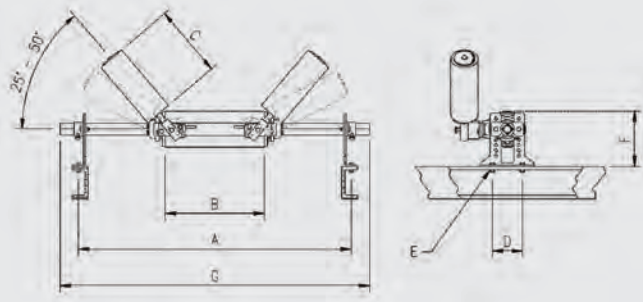

BANDSTEUERROLLEN

BANDSTEUERROLLEN

TRU-TRAC TROUGH LOAD TRACKER

Tru-Trac Trough Load Tracker

Das Tru-Trac Trough Tracker Gurtzentriersystem wurde speziell für den beladenen Bereich des Förderbandes entwickelt und zeichnet sich durch eine spezielle Zentrierfunktion aus.

Typ	Bandbreite mm	A mm	B mm	C mm	D min - max mm	E mm	F min - max mm	G mm	Gewicht kg
TTT45	450	686	200	240	90 - 190	20 x 70	135 - 310	850	34
TTT50	500	736	200	240	90 - 190	20 x 70	135 - 310	900	34
TTT60	600	838	265	240	90 - 190	20 x 70	135 - 310	1000	45
TTT65	650	890	265	240	90 - 190	20 x 70	135 - 310	1050	45
TTT75	750	990	265	340	90 - 190	20 x 70	135 - 310	1150	46
TTT80	800	1040	265	340	90 - 190	20 x 70	135 - 310	1200	46
TTT90	900	1144	365	340	90 - 190	20 x 70	135 - 310	1300	55
TTT100	1000	1240	365	340	90 - 190	20 x 70	135 - 310	1400	55
TTT105	1050	1296	365	450	90 - 190	20 x 70	135 - 310	1450	56
TTT120	1200	1448	465	450	90 - 190	20 x 70	135 - 310	1600	56