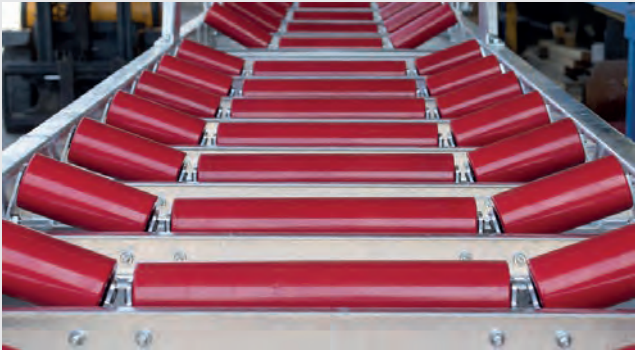

ANLAGEN- UND ANLAGENTEILE

ANLAGEN- UND ANLAGENTEILE

ROLLENSTATIONEN, ABDECKHAUBEN FÜR FÖRDERANLAGEN,
FÖRDERANLAGEN

Rollenstationen

Wir bieten Rollenstationen in unterschiedlichsten Ausführungen und für alle Einsatzbereiche an. Gerne nehmen wir Ihre Anforderungen auf und erstellen Ihnen ein auf Ihre Anlage zugeschnittenes Angebot.

Abdeckhauben für Förderanlagen

Anlagen für die Lebensmittel-, Zucker-, Chemie-, Kali- und Salzindustrie müssen häufig mit Abdeckhauben ausgerüstet werden. Diese schützen das Förderband, die Rollenlager und den Fördergut zuverlässig gegen Witterungseinflüsse. Sie können zur Überprüfung der Förderanlage mit wenigen Handgriffen abgenommen und wieder aufgesetzt werden.