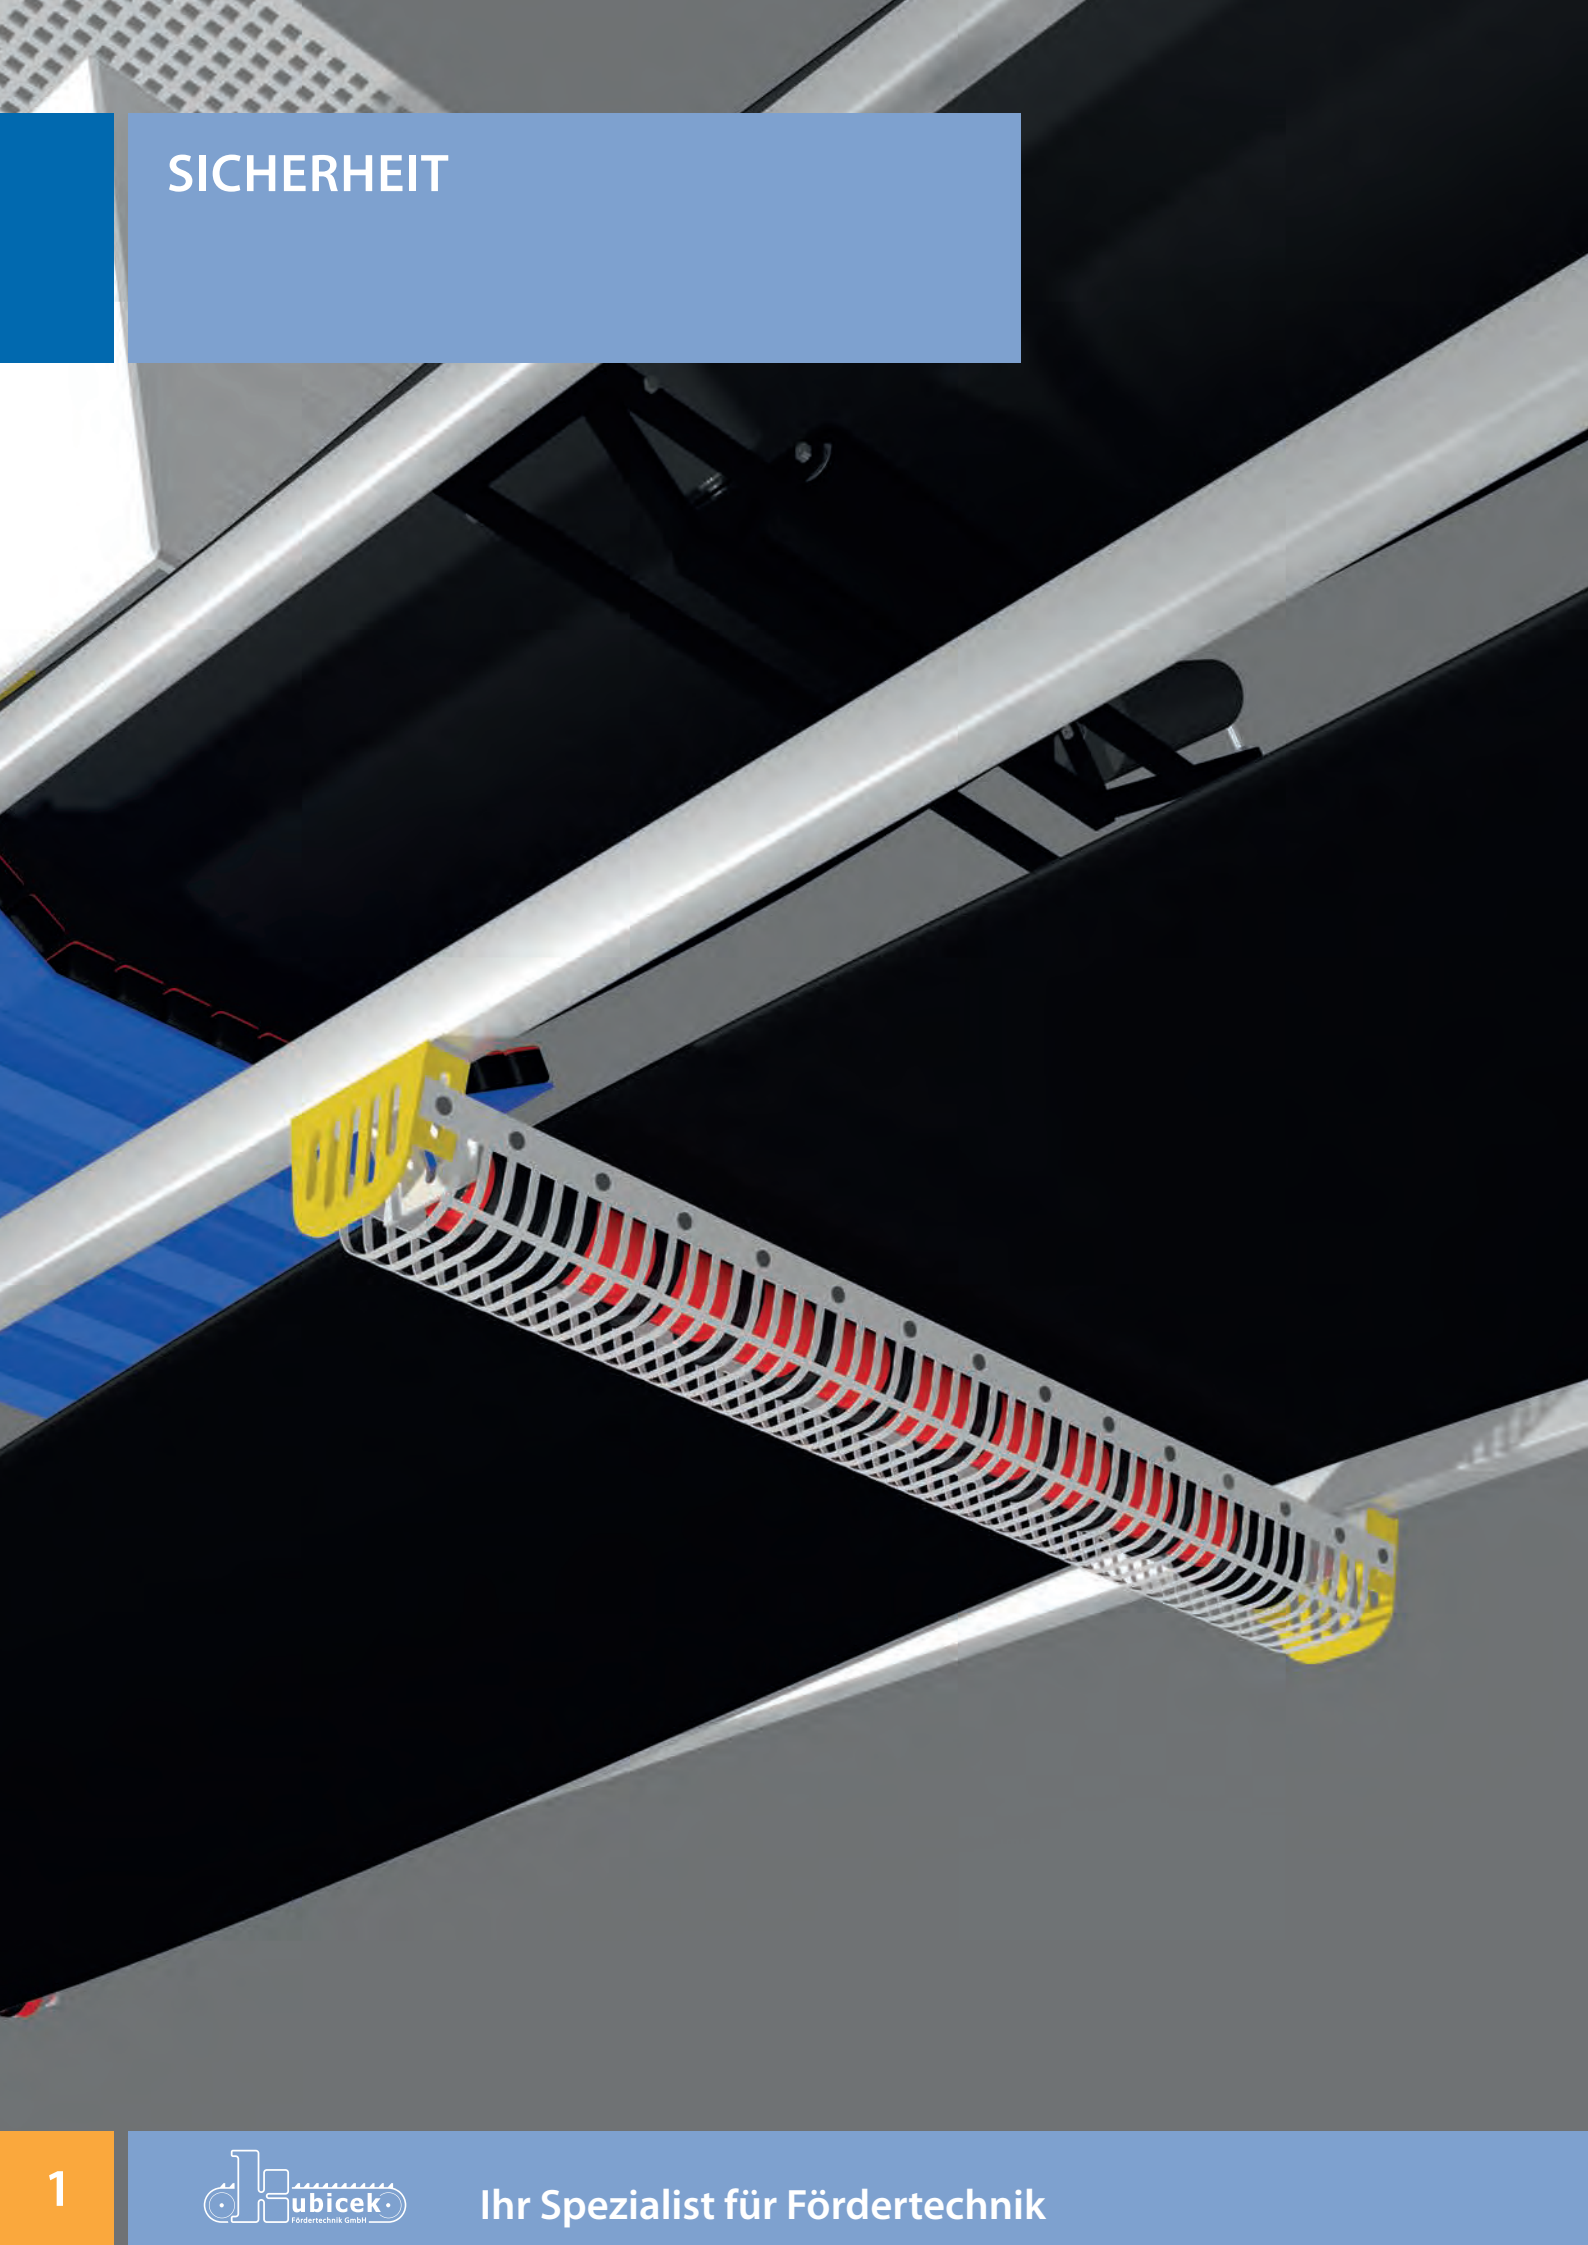

SICHERHEIT

SICHERHEIT

BERÜHRUNGSSCHUTZABDECKUNGEN, SICHERHEITSINSPEKTIONSTÜREN

Berührungsschutzabdeckungen

Eine einfache und leicht zu montierende Berührungsschutzabdeckung, die das Risiko von Quetschverletzungen bei der Arbeit mit Tragrollen ausschließt.

Kann einfach an die meisten Förderbänder angepasst werden.

Art. Nr.	B-W mm	L mm
3625	500	540 - 750
3626	650	690 - 900
3628	800 - 1000	890 - 1360
3632	1200 - 1400	1340 - 1810

Sicherheitsinspektionstüren

Mit unseren Sicherheitsinspektionstüren schützen Sie Ihr Personal und reduzieren das Risiko von Unfällen.

Verfügbar in folgenden Abmessung (Breite x Höhe):
 30 x 30 cm, 30 x 45 cm, 45 x 60 cm
 60 x 60 cm Heavy Duty, 60 x 90 cm Heavy Duty