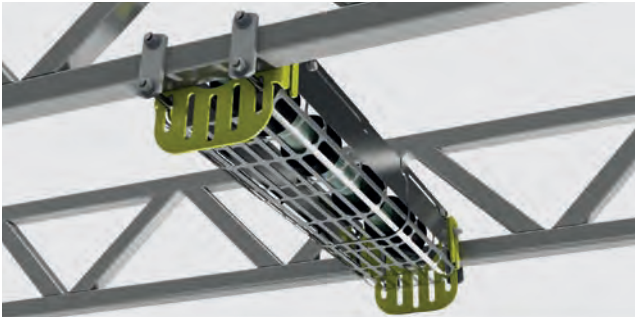

SICHERHEIT

SICHERHEIT

BERÜHRUNGSSCHUTZABDECKUNGEN, SICHERHEITSINSPEKTIONSTÜREN

Berührungsschutzabdeckungen

Eine einfache und leicht zu montierende Berührungsschutzabdeckung, die das Risiko von Quetschverletzungen bei der Arbeit mit Tragrollen ausschließt.

Kann einfach an die meisten Förderbänder angepasst werden.

Art. Nr.	B-W mm	L mm
3625	500	540 - 750
3626	650	690 - 900
3628	800 - 1000	890 - 1360
3632	1200 - 1400	1340 - 1810

Sicherheitsinspektionstüren

Mit unseren Sicherheitsinspektionstüren schützen Sie Ihr Personal und reduzieren das Risiko von Unfällen.

Verfügbar in folgenden Abmessung (Breite x Höhe):
 30 x 30 cm, 30 x 45 cm, 45 x 60 cm
 60 x 60 cm Heavy Duty, 60 x 90 cm Heavy Duty